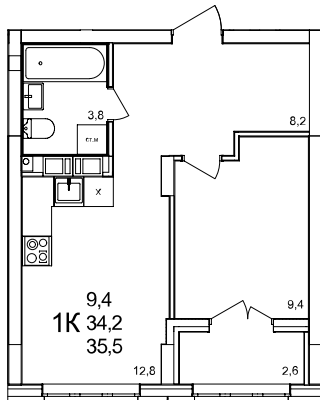

1-комнатная квартира

дом №47 • этаж 9 • №234

Общая площадь **35,5 м²**

Жилая площадь **9,4 м²**

Количество спален **1**

Отделка **с отделкой**

Заселение **до 30 сентября 2026**

Особенности