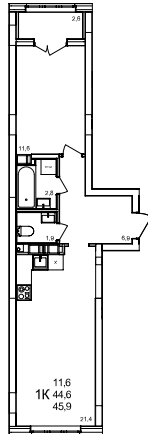

1-комнатная квартира

дом №47 • этаж 9 • №235

Общая площадь **45,9 м²**

Жилая площадь **11,6 м²**

Количество спален **1**

Отделка **с отделкой**

Заселение **до 30 сентября 2026**

Особенности

вид во двор, вид на улицу, холодная лоджия