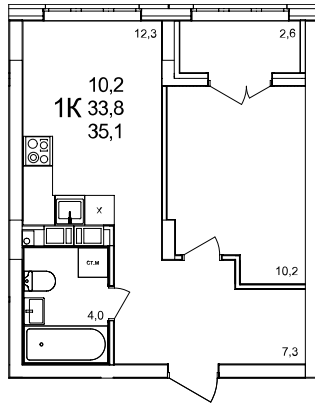

1-комнатная квартира

дом №47 • этаж 9 • №236

Общая площадь **35,3 м²**

Жилая площадь **10,2 м²**

Количество спален **1**

Отделка **с отделкой**

Заселение **до 30 сентября 2026**

Особенности