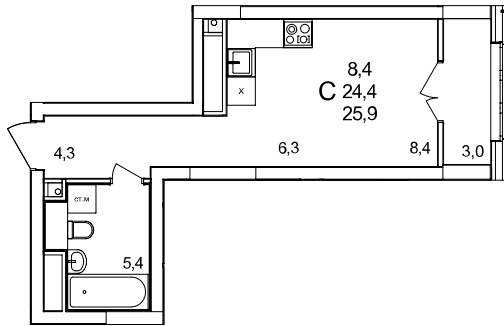

Студия

дом №44 ■ этаж 18 ■ №194

Общая площадь **25,9 м²**

Жилая площадь **8,4 м²**

Отделка **без отделки**

Заселение **Сдан в сентябре 2024 года**

Особенности

вид во двор, теплая лоджия