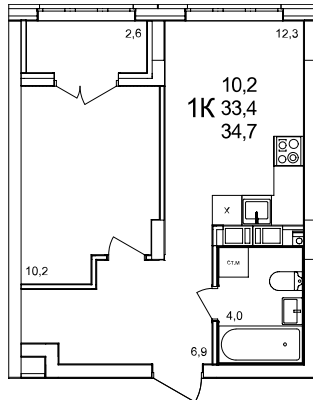

1-комнатная квартира

дом №47 • этаж 9 • №237

Общая площадь **34,5 м²**

Жилая площадь **10,2 м²**

Количество спален **1**

Отделка **с отделкой**

Заселение **до 30 сентября 2026**

Особенности