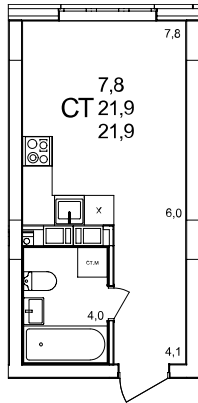

### Студия

дом №47 • этаж 9 • №238

Общая площадь **21,9 м²**

Жилая площадь **7,8 м²**

Отделка **с отделкой**

Заселение **до 30 сентября 2026**

Особенности

вид на улицу