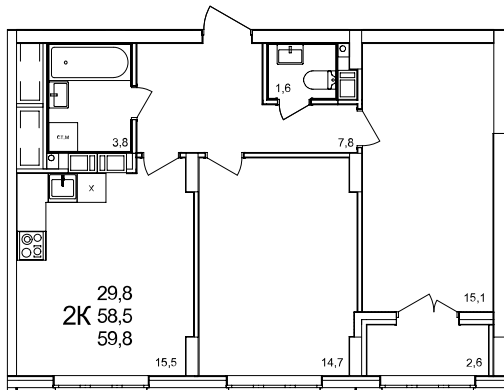

2-комнатная квартира

дом №47 • этаж 9 • №242

Общая площадь **59,8 м²**

Жилая площадь **29,8 м²**

Количество спален **2**

Отделка **с отделкой**

Заселение **до 30 сентября 2026**

Особенности