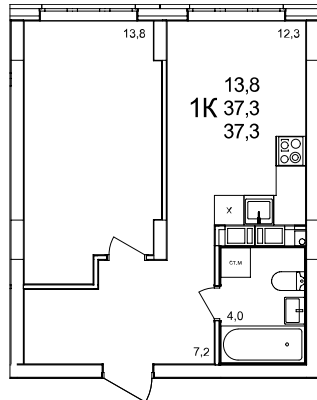

1-комнатная квартира

дом №47 • этаж 9 • №402

Общая площадь **37,3 м²**

Жилая площадь **13,8 м²**

Количество спален **1**

Отделка **с отделкой**

Заселение **до 30 сентября 2026**

Особенности