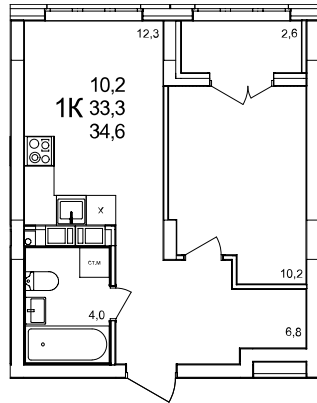

1-комнатная квартира

дом №47 • этаж 9 • №403

Общая площадь **34,3 м²**

Жилая площадь **10,2 м²**

Количество спален **1**

Отделка **с отделкой**

Заселение **до 30 сентября 2026**

Особенности

вид на улицу, холодная лоджия