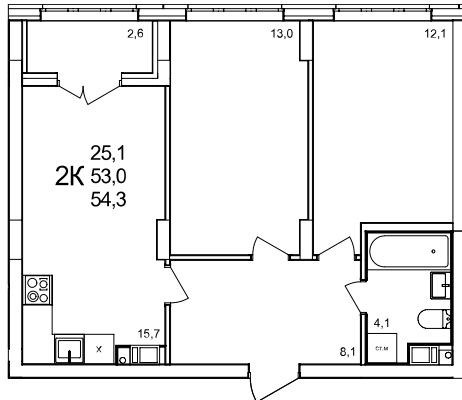

2-комнатная квартира

дом №47 • этаж 9 • №404

Общая площадь **54,3 м²**

Жилая площадь **25,1 м²**

Количество спален **2**

Отделка **с отделкой**

Заселение **до 30 сентября 2026**

Особенности