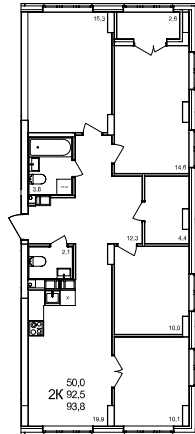

4-комнатная квартира

дом №47 • этаж 9 • №405

Общая площадь **94 м²**

Жилая площадь **50 м²**

Количество спален **4**

Отделка **с отделкой**

Заселение **до 30 сентября 2026**

Особенности

вид на улицу, гардеробная, холодная лоджия