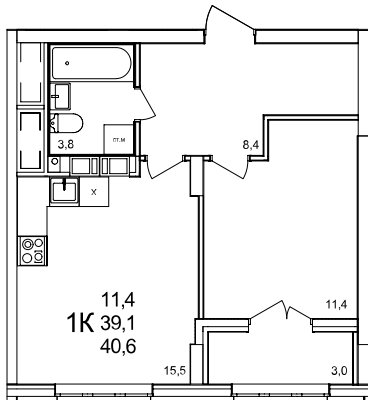

1-комнатная квартира

дом №47 • этаж 9 • №406

Общая площадь **40,8 м²**

Жилая площадь **11,4 м²**

Количество спален **1**

Отделка **с отделкой**

Заселение **до 30 сентября 2026**

Особенности