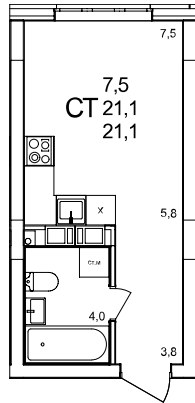

### Студия

дом №47 ■ этаж 8 ■ №59

Общая площадь **21,1 м²**

Жилая площадь **7,5 м²**

Отделка **с отделкой**

Заселение **до 30 сентября 2026**

Особенности

вид на улицу