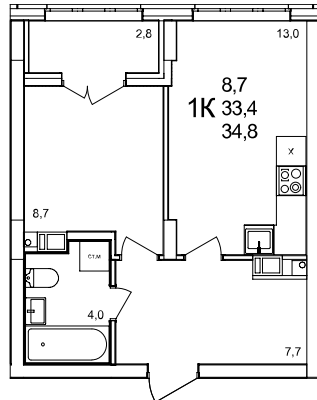

1-комнатная квартира

дом №47 ■ этаж 8 ■ №60

Общая площадь **35 м²**

Жилая площадь **8,7 м²**

Количество спален **1**

Отделка **с отделкой**

Заселение **до 30 сентября 2026**

Особенности

вид на улицу, холодная лоджия