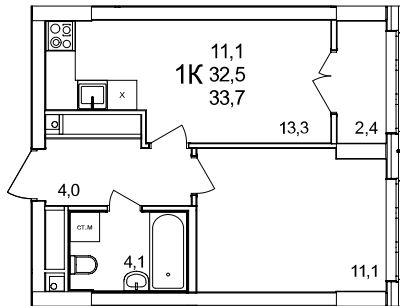

1-комнатная квартира

дом №44 ■ этаж 18 ■ №196

Общая площадь **33,7 м²**

Жилая площадь **11,1 м²**

Количество спален **1**

Отделка **без отделки**

Заселение **Сдан в сентябре 2024 года**

Особенности