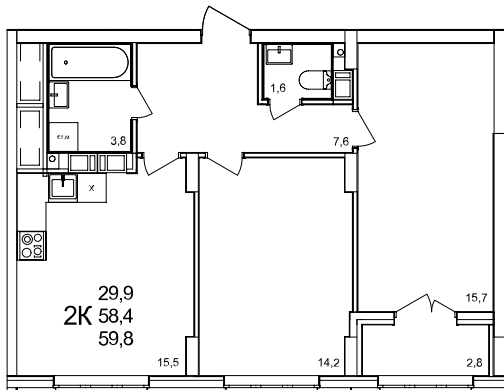

## 2-комнатная квартира

дом №47 ■ этаж 8 ■ №63

Общая площадь **60 м²**

Жилая площадь **29,9 м²**

Количество спален **2**

Отделка **с отделкой**

Заселение **до 30 сентября 2026**

Особенности

вид во двор, холодная лоджия