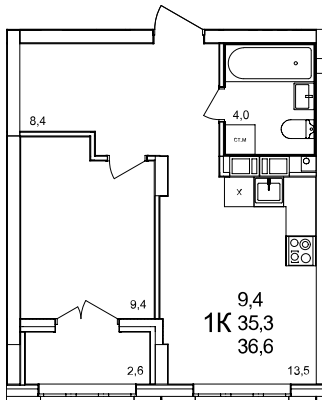

1-комнатная квартира

дом №47 ■ этаж 8 ■ №223

Общая площадь **36,6 м²**

Жилая площадь **9,4 м²**

Количество спален **1**

Отделка **с отделкой**

Заселение **до 30 сентября 2026**

Особенности