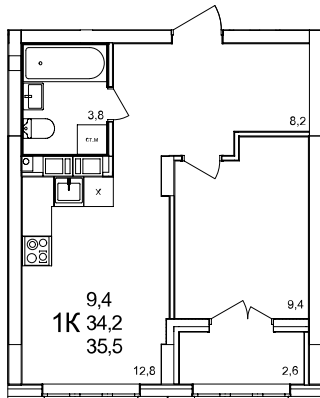

1-комнатная квартира

дом №47 • этаж 8 • №224

Общая площадь **35,5 м²**

Жилая площадь **9,4 м²**

Количество спален **1**

Отделка **с отделкой**

Заселение **до 30 сентября 2026**

Особенности