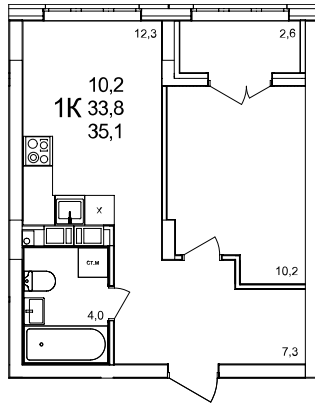

1-комнатная квартира

дом №47 ■ этаж 8 ■ №226

Общая площадь **35,1 м²**

Жилая площадь **10,2 м²**

Количество спален **1**

Отделка **с отделкой**

Заселение **до 30 сентября 2026**

Особенности