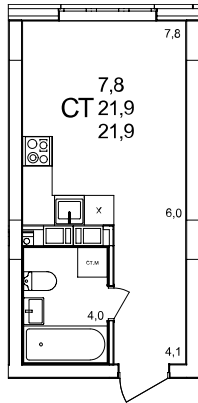

Студия

дом №47 • этаж 8 • №228

Общая площадь **21,9 м²**

Жилая площадь **7,8 м²**

Отделка **с отделкой**

Заселение **до 30 сентября 2026**

Особенности

вид на улицу