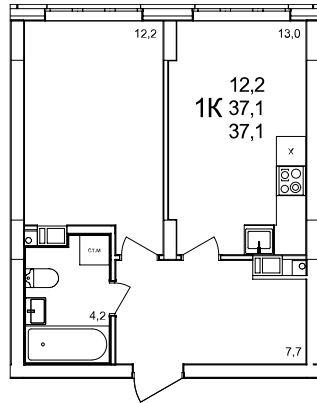

1-комнатная квартира

дом №47 ■ этаж 8 ■ №229

Общая площадь **37,1 м²**

Жилая площадь **12,2 м²**

Количество спален **1**

Отделка **с отделкой**

Заселение **до 30 сентября 2026**

Особенности