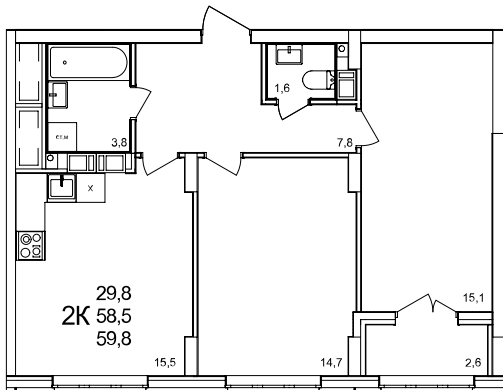

2-комнатная квартира

дом №47 • этаж 8 • №232

Общая площадь **59,8 м²**

Жилая площадь **29,8 м²**

Количество спален **2**

Отделка **с отделкой**

Заселение **до 30 сентября 2026**

Особенности