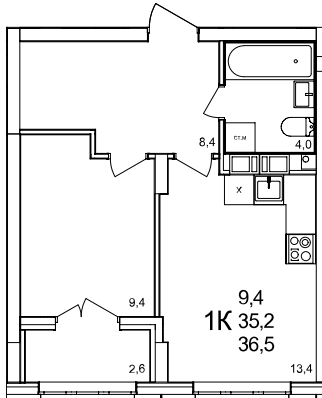

1-комнатная квартира

дом №47 ■ этаж 8 ■ №391

Общая площадь **36,5 м²**

Жилая площадь **9,4 м²**

Количество спален **1**

Отделка **с отделкой**

Заселение **до 30 сентября 2026**

Особенности