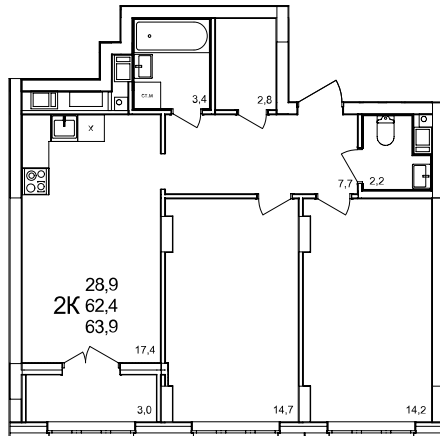

2-комнатная квартира

дом №47 ■ этаж 8 ■ №392

Общая площадь **63,9 м²**

Жилая площадь **28,9 м²**

Количество спален **2**

Отделка **с отделкой**

Заселение **до 30 сентября 2026**

Особенности

вид во двор, гардеробная, холодная лоджия