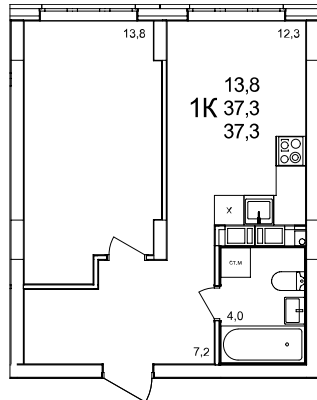

**1-комнатная квартира**

дом №47 ■ этаж 8 ■ №394

Общая площадь **37,3 м²**

Жилая площадь **13,8 м²**

Количество спален **1**

Отделка **с отделкой**

Заселение **до 30 сентября 2026**

Особенности