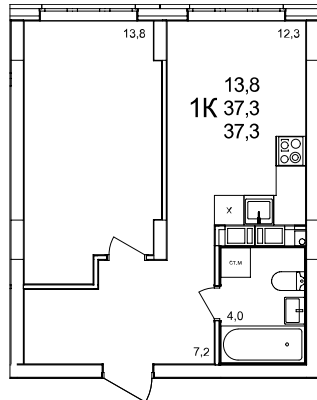

1-комнатная квартира

дом №47 ■ этаж 8 ■ №394

Общая площадь **37,3 м²**

Жилая площадь **13,8 м²**

Количество спален **1**

Отделка **с отделкой**

Заселение **до 30 сентября 2026**

Особенности