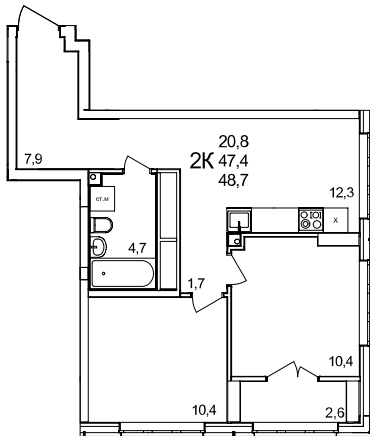

## 2-комнатная квартира

дом №44 ■ этаж 18 ■ №198

Общая площадь **48,7 м²**

Жилая площадь **20,8 м²**

Количество спален **2**

Отделка **без отделки**

Заселение **Сдан в сентябре 2024 года**