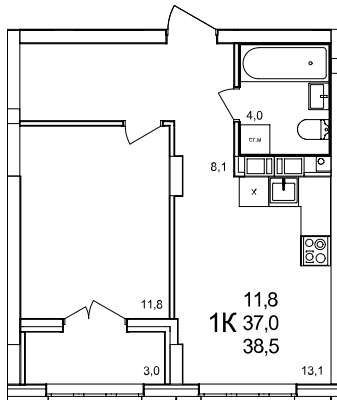

1-комнатная квартира

дом №47 • этаж 7 • №46

Общая площадь **38,7 м²**

Жилая площадь **11,8 м²**

Количество спален **1**

Отделка **с отделкой**

Заселение **до 30 сентября 2026**

Особенности