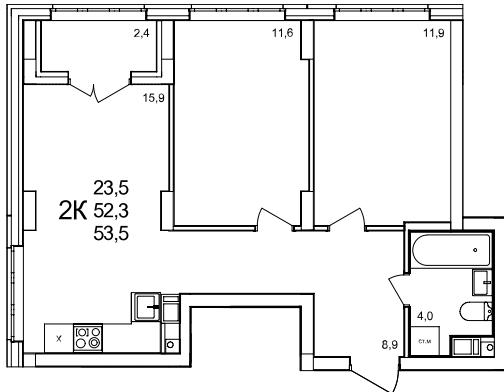

2-комнатная квартира

дом №47 • этаж 7 • №48

Общая площадь **53,5 м²**

Жилая площадь **23,5 м²**

Количество спален **2**

Отделка **с отделкой**

Заселение **до 30 сентября 2026**

Особенности

вид на улицу, холодная лоджия