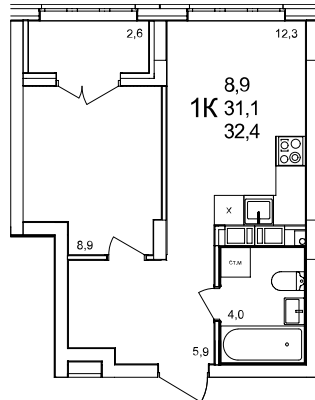

**1-комнатная квартира**

дом №47 • этаж 7 • №49

Общая площадь **32,2 м²**

Жилая площадь **8,9 м²**

Количество спален **1**

Отделка **с отделкой**

Заселение **до 30 сентября 2026**

Особенности

вид на улицу, холодная лоджия