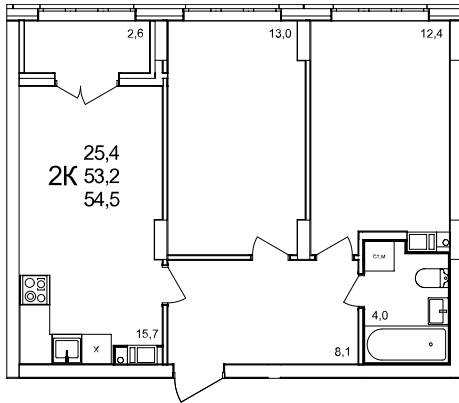

2-комнатная квартира

дом №47 • этаж 7 • №52

Общая площадь **54,5 м²**

Жилая площадь **25,4 м²**

Количество спален **2**

Отделка **с отделкой**

Заселение **до 30 сентября 2026**

Особенности

вид на улицу, холодная лоджия