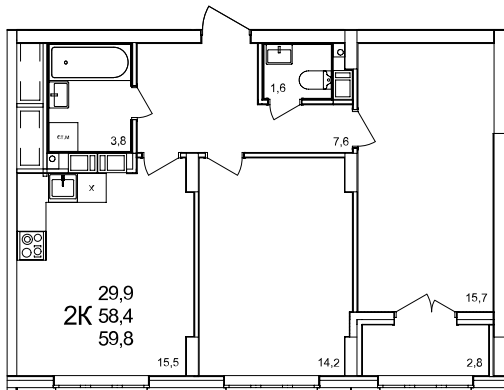

2-комнатная квартира

дом №47 • этаж 7 • №54

Общая площадь **59,8 м²**

Жилая площадь **29,9 м²**

Количество спален **2**

Отделка **с отделкой**

Заселение **до 30 сентября 2026**

Особенности

вид во двор, холодная лоджия