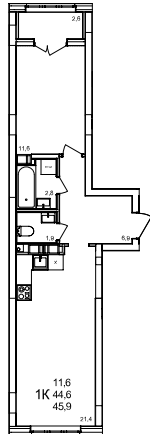

1-комнатная квартира

дом №47 • этаж 7 • №215

Общая площадь **45,9 м²**

Жилая площадь **11,6 м²**

Количество спален **1**

Отделка **с отделкой**

Заселение **до 30 сентября 2026**

Особенности