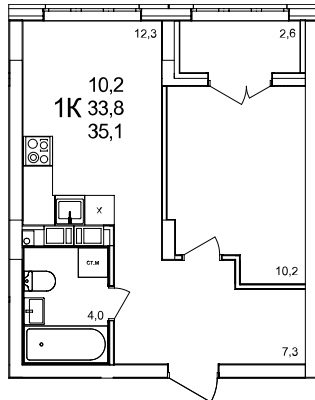

1-комнатная квартира

дом №47 • этаж 7 • №216

Общая площадь **35,3 м²**

Жилая площадь **10,2 м²**

Количество спален **1**

Отделка **с отделкой**

Заселение **до 30 сентября 2026**

Особенности