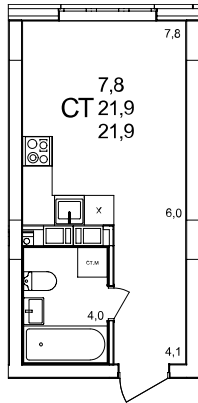

Студия

дом №47 • этаж 7 • №218

Общая площадь **21,9 м²**

Жилая площадь **7,8 м²**

Отделка **с отделкой**

Заселение **до 30 сентября 2026**

Особенности

вид на улицу