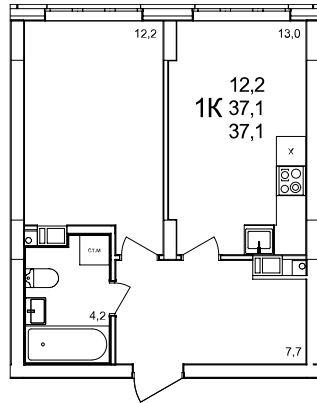

1-комнатная квартира

дом №47 • этаж 7 • №219

Общая площадь **37,1 м²**

Жилая площадь **12,2 м²**

Количество спален **1**

Отделка **с отделкой**

Заселение **до 30 сентября 2026**

Особенности