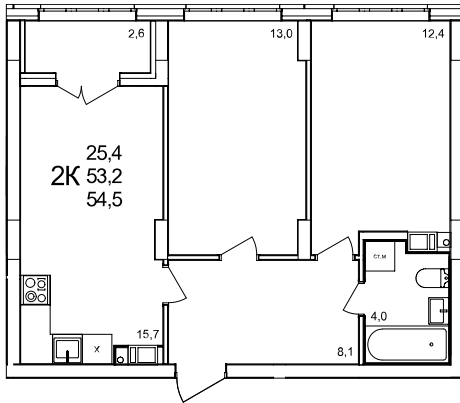

2-комнатная квартира

дом №47 • этаж 7 • №220

Общая площадь **54,5 м²**

Жилая площадь **25,4 м²**

Количество спален **2**

Отделка **с отделкой**

Заселение **до 30 сентября 2026**

Особенности