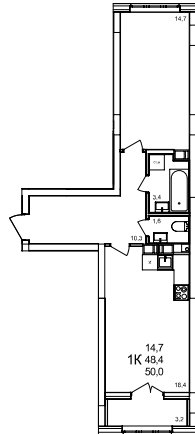

1-комнатная квартира

дом №47 • этаж 7 • №221

Общая площадь **50 м²**

Жилая площадь **14,7 м²**

Количество спален **1**

Отделка **с отделкой**

Заселение **до 30 сентября 2026**

Особенности

вид во двор, вид на улицу, холодная лоджия