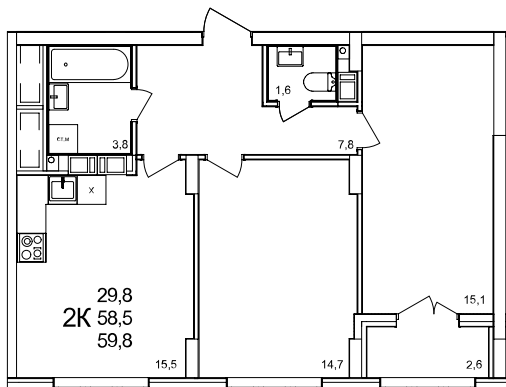

2-комнатная квартира

дом №47 • этаж 7 • №222

Общая площадь **59,8 м²**

Жилая площадь **29,8 м²**

Количество спален **2**

Отделка **с отделкой**

Заселение **до 30 сентября 2026**

Особенности