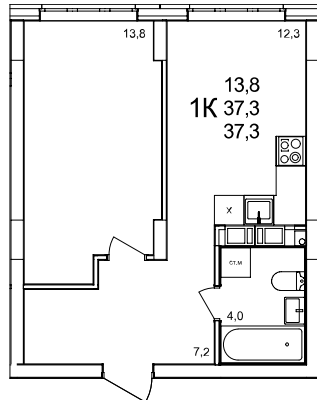

**1-комнатная квартира**

дом №47 • этаж 7 • №386

Общая площадь **37,3 м²**

Жилая площадь **13,8 м²**

Количество спален **1**

Отделка **с отделкой**

Заселение **до 30 сентября 2026**

Особенности