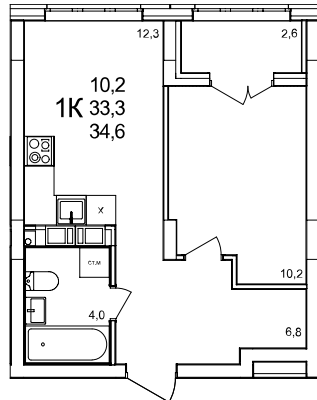

1-комнатная квартира

дом №47 • этаж 7 • №387

Общая площадь **34,6 м²**

Жилая площадь **10,2 м²**

Количество спален **1**

Отделка **с отделкой**

Заселение **до 30 сентября 2026**

Особенности