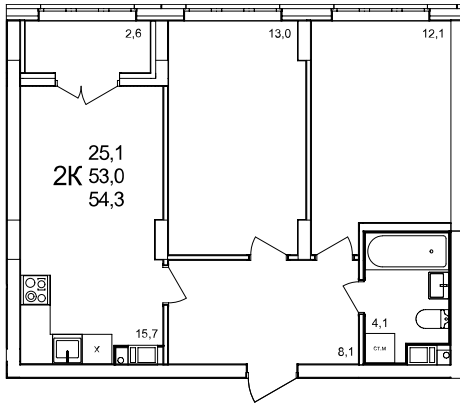

**2-комнатная квартира**

дом №47 • этаж 7 • №388

Общая площадь **54,3 м²**

Жилая площадь **25,1 м²**

Количество спален **2**

Отделка **с отделкой**

Заселение **до 30 сентября 2026**

Особенности

вид на улицу, холодная лоджия