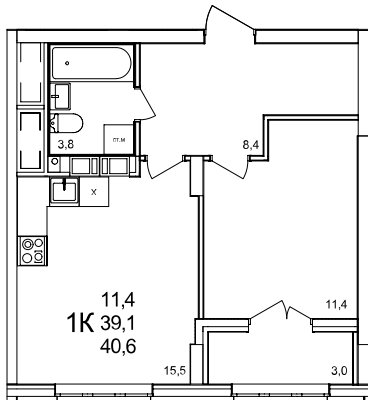

1-комнатная квартира

дом №47 • этаж 7 • №390

Общая площадь **40,6 м²**

Жилая площадь **11,4 м²**

Количество спален **1**

Отделка **с отделкой**

Заселение **до 30 сентября 2026**

Особенности