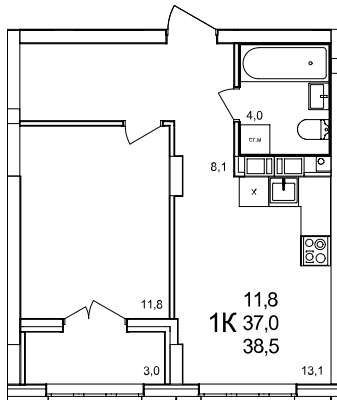

1-комнатная квартира

дом №47 ■ этаж 6 ■ №37

Общая площадь **38,7 м²**

Жилая площадь **11,8 м²**

Количество спален **1**

Отделка **с отделкой**

Заселение **до 30 сентября 2026**

Особенности