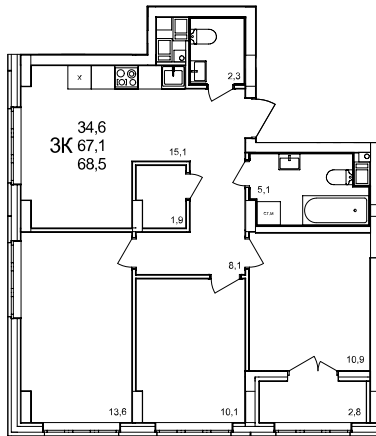

3-комнатная квартира

дом №47 • этаж 6 • №38

Общая площадь **68,5 м²**

Жилая площадь **34,6 м²**

Количество спален **3**

Отделка **с отделкой**

Заселение **до 30 сентября 2026**

Особенности

вид во двор, вид на улицу, гардеробная,
холодная лоджия