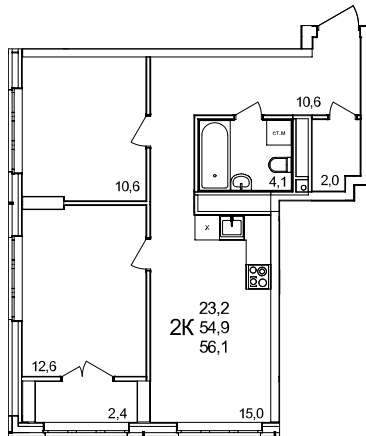

2-комнатная квартира

дом №44 • этаж 18 • №201

Общая площадь **56,1 м²**

Жилая площадь **23,2 м²**

Количество спален **2**

Отделка **без отделки**

Заселение **Сдан в сентябре 2024 года**

Особенности

вид на улицу, гардеробная, теплая лоджия