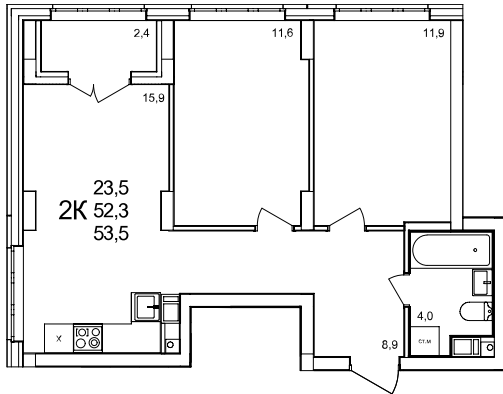

2-комнатная квартира

дом №47 • этаж 6 • №39

Общая площадь **53,5 м²**

Жилая площадь **23,5 м²**

Количество спален **2**

Отделка **с отделкой**

Заселение **до 30 сентября 2026**

Особенности

вид на улицу, холодная лоджия