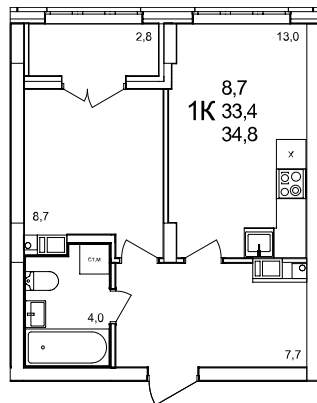

1-комнатная квартира

дом №47 • этаж 6 • №42

Общая площадь **34,8 м²**

Жилая площадь **8,7 м²**

Количество спален **1**

Отделка **с отделкой**

Заселение **до 30 сентября 2026**

Особенности

вид на улицу, холодная лоджия