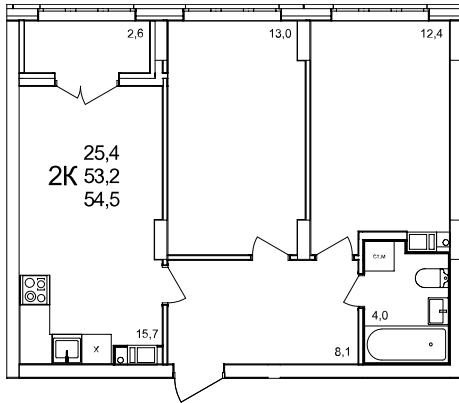

2-комнатная квартира

дом №47 ■ этаж 6 ■ №43

Общая площадь **54,7 м²**

Жилая площадь **25,4 м²**

Количество спален **2**

Отделка **с отделкой**

Заселение **до 30 сентября 2026**

Особенности

вид на улицу, холодная лоджия