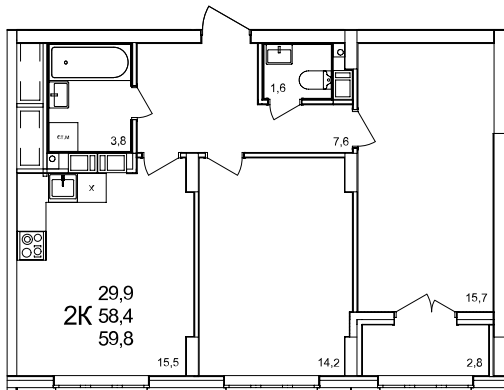

2-комнатная квартира

дом №47 • этаж 6 • №45

Общая площадь **59,8 м²**

Жилая площадь **29,9 м²**

Количество спален **2**

Отделка **с отделкой**

Заселение **до 30 сентября 2026**

Особенности

вид во двор, холодная лоджия