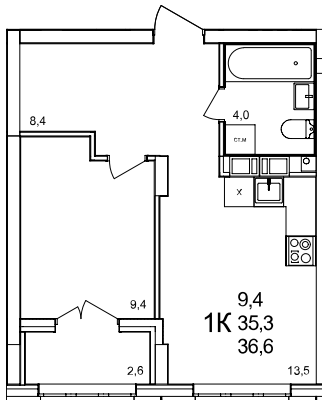

1-комнатная квартира

дом №47 ■ этаж 6 ■ №203

Общая площадь **36,8 м²**

Жилая площадь **9,4 м²**

Количество спален **1**

Отделка **с отделкой**

Заселение **до 30 сентября 2026**

Особенности